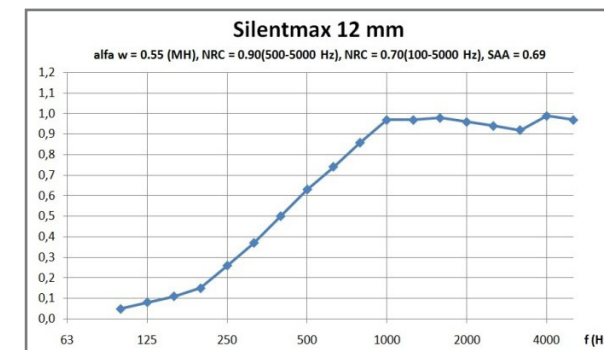

Detail barevného potisku (2000x zvětšený pod mikroskopem)

### Základní vlastnosti

Rozměry: 2440 mm x 1220 mm, síla 12mm  
Hmotnost: 6,9 Kg / panel ( 2,3 Kg / m<sup>2</sup>)  
Rozměry lze jednoduše přizpůsobit pomocí ulamovacího nože.

### Parametry zvukové pohltivosti

Vynikající akustická pohltivost ve velmi širokém spektru frekvencí. Koeficient NRC=0,9 v řečovém pásmu 500 Hz až 5 kHz.

Testováno akreditovanou laboratoří ITC Zlín